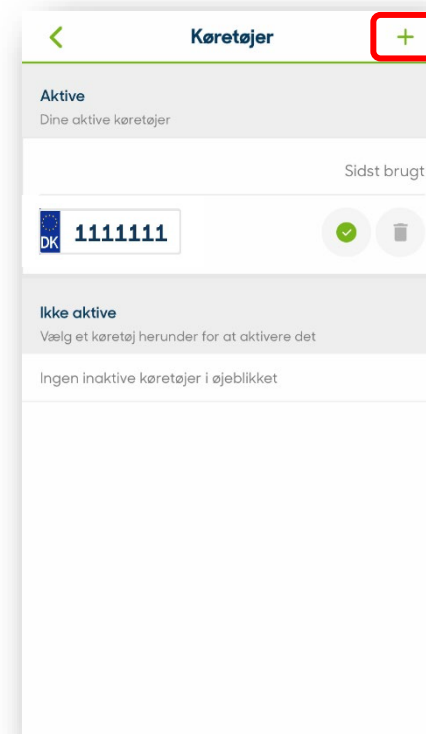

Dernæst trykker du "+" i øverste højre hjørne for at tilføje et nyt køretøj.