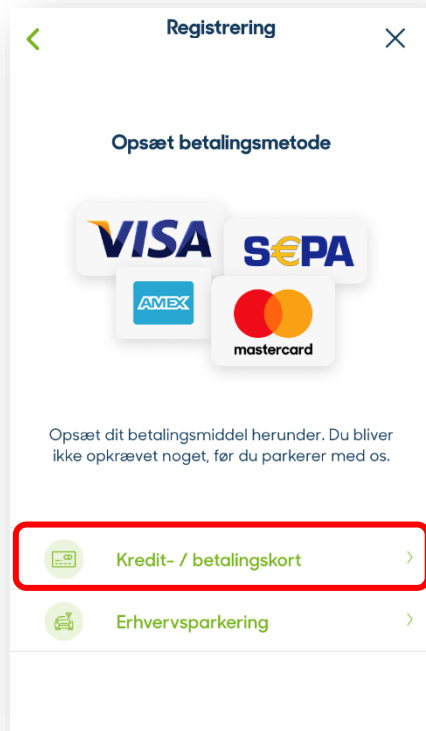

Sådan ændrer du betalingsmetoden

Vælg "Kredit-/betalingskort" for at tilføje et nyt betalingskort.