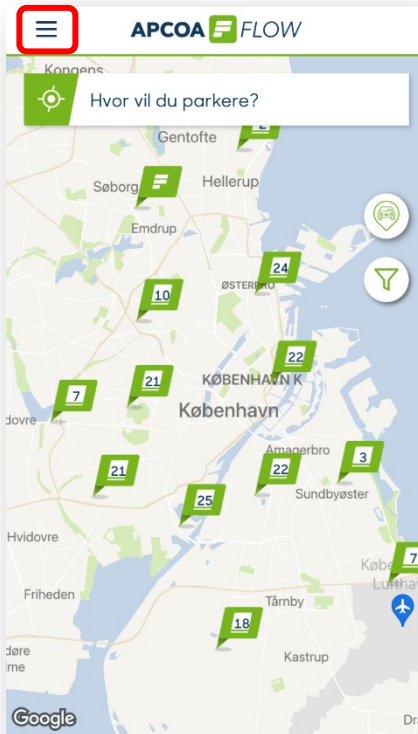

## Sådan ændrer du din nummerplade

Hvis du ønsker at ændre din nummerplade eller tilføje endnu en nummerplade på din konto, kan du gøre det ved at trykke på menulinjen på din APCOA FLOW app.

Tryk på "Køretøjer".