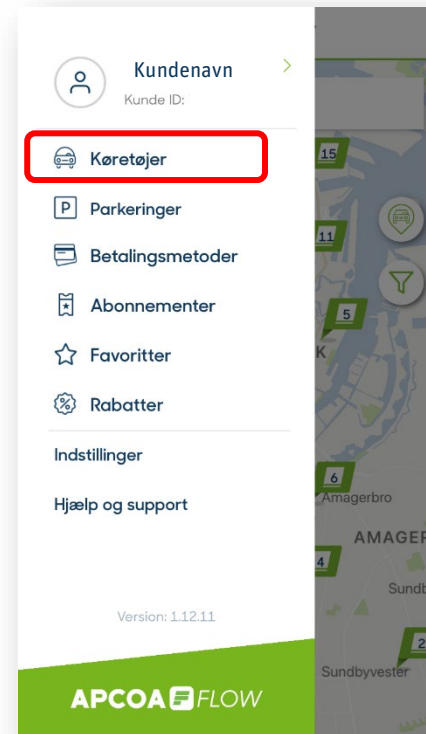

## Sådan ændrer du betalingsmetoden

Vælg "Kredit-/betalingskort" for at tilføje et nyt betalingskort.

Indtast oplysningerne fra dit kort og tryk "Gem betalingskort".

Herefter kan du under betalingsmetoder se at der er tilføjet nyt betalingskort. Tryk på det kort, du primært bruger og sæt flueben for at bruge dette kort som standard når du parkerer; du kan altid ændre hvilket kort, du vil betale med, når du opretter en parkering..

## Sådan ændrer du din nummerplade

Hvis du ønsker at ændre din nummerplade eller tilføje endnu en nummerplade på din konto, kan du gøre det ved at trykke på menulinjen på din APCOA FLOW app.

Tryk på "Køretøjer".