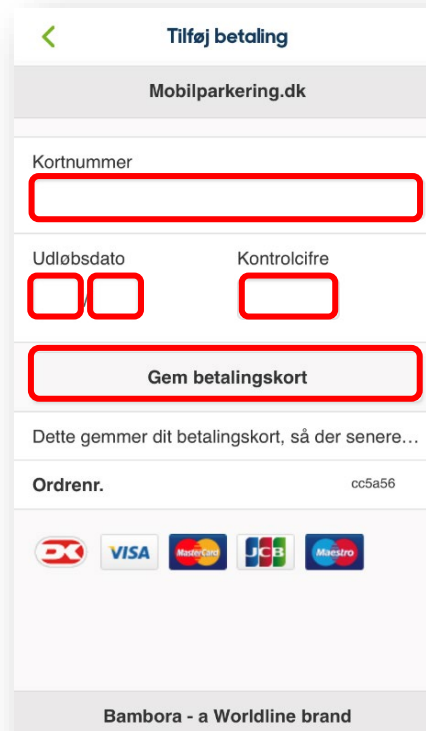

## Sådan ændrer du betalingsmetoden

Hvis du ønsker at ændre din betalingsmetode på din konto eller tilføje endnu en betalingsmetode, skal du logge ind på din APCOA FLOW app, og trykke på menulinjen.

Tryk på "Betalingsmetoder".

Dernæst trykker du "Tilføj en betalingsmetode".

## Sådan ændrer du betalingsmetoden

Vælg "Kredit-/betalingskort" for at tilføje et nyt betalingskort.

Indtast oplysningerne fra dit kort og tryk "Gem betalingskort".

Herefter kan du under betalingsmetoder se at der er tilføjet nyt betalingskort. Tryk på det kort, du primært bruger og sæt flueben for at bruge dette kort som standard når du parkerer; du kan altid ændre hvilket kort, du vil betale med, når du opretter en parkering..

## Sådan ændrer du din nummerplade

Hvis du ønsker at ændre din nummerplade eller tilføje endnu en nummerplade på din konto, kan du gøre det ved at trykke på menulinjen på din APCOA FLOW app.

Tryk på "Køretøjer".