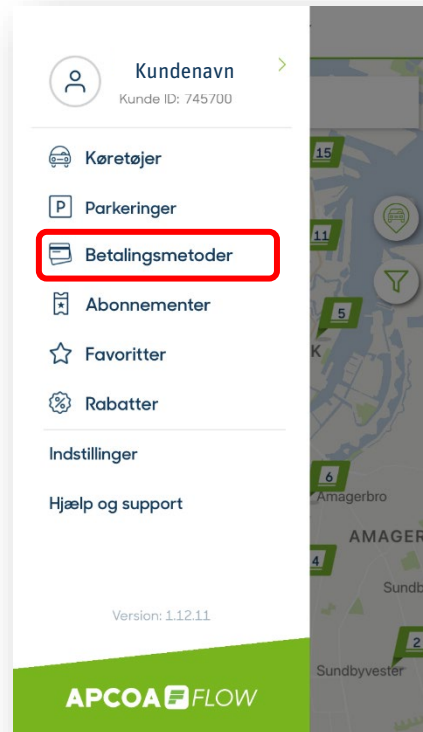

**APCOA**  **FLOW**

**Ændring af betalingsmetode og  
registreringsnummer**

## Sådan ændrer du betalingsmetoden

Hvis du ønsker at ændre din betalingsmetode på din konto eller tilføje endnu en betalingsmetode, skal du logge ind på din APCOA FLOW app, og trykke på menulinjen.

Tryk på "Betalingsmetoder".